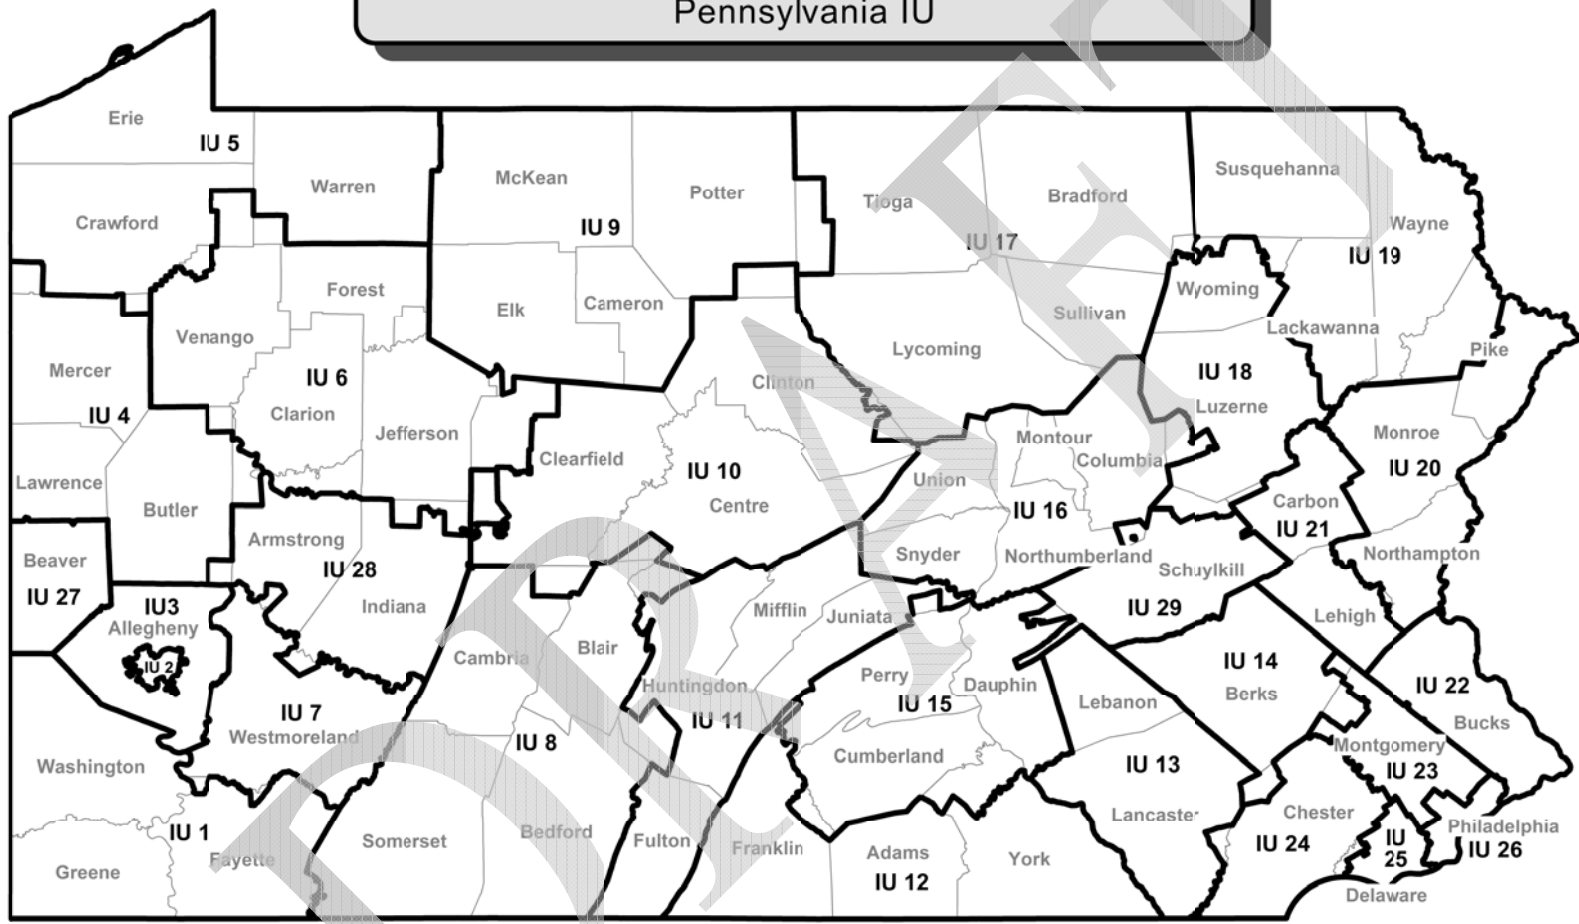

# Pennsylvania Intermediate Units

## Pennsylvania IU

- |                            |                       |                         |                                |                         |                       |
|----------------------------|-----------------------|-------------------------|--------------------------------|-------------------------|-----------------------|
| IU 1 Intermediate Unit 1   | IU 6 Riverview        | IU 11 Tuscarora         | IU 16 Central Susquehanna      | IU 20 Colonial          | IU 25 Delaware County |
| IU 2 Pittsburgh-Mt. Oliver | IU 7 Westmoreland     | IU 12 Lincoln           | IU 17 Blast                    | IU 21 Carbon-Lehigh     | IU 26 Philadelphia    |
| IU 3 Allegheny             | IU 8 Appalachia       | IU 13 Lancaster-Lebanon | IU 18 Luzerne                  | IU 22 Bucks County      | IU 27 Beaver Valley   |
| IU 4 Midwestern            | IU 9 Seneca Highlands | IU 14 Berks County      | IU 19 Northeastern Educational | IU 23 Montgomery County | IU 28 Arin            |
| IU 5 Northwest Tri-County  | IU 10 Central         | IU 15 Capital Area      |                                | IU 24 Chester County    | IU 29 Schuylkill      |