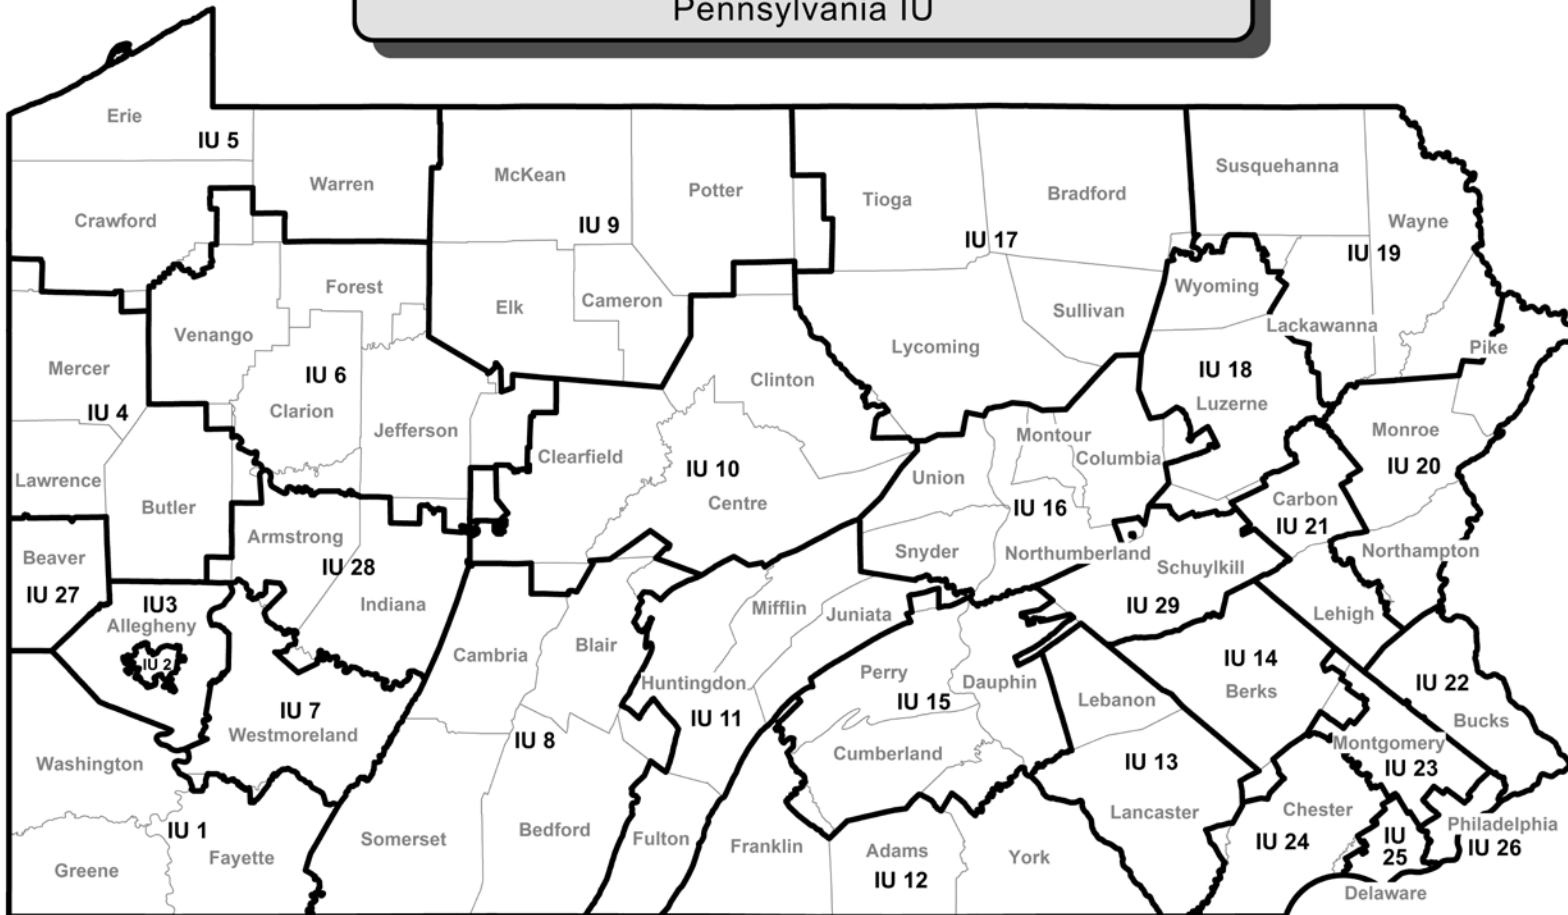

# Pennsylvania Intermediate Units

## Pennsylvania IU

- |                            |                       |                         |                                |                         |                       |
|----------------------------|-----------------------|-------------------------|--------------------------------|-------------------------|-----------------------|
| IU 1 Intermediate Unit 1   | IU 6 Riverview        | IU 11 Tuscarora         | IU 16 Central Susquehanna      | IU 20 Colonial          | IU 25 Delaware County |
| IU 2 Pittsburgh-Mt. Oliver | IU 7 Westmoreland     | IU 12 Lincoln           | IU 17 Blast                    | IU 21 Carbon-Lehigh     | IU 26 Philadelphia    |
| IU 3 Allegheny             | IU 8 Appalachia       | IU 13 Lancaster-Lebanon | IU 18 Luzerne                  | IU 22 Bucks County      | IU 27 Beaver Valley   |
| IU 4 Midwestern            | IU 9 Seneca Highlands | IU 14 Berks County      | IU 19 Northeastern Educational | IU 23 Montgomery County | IU 28 Arin            |
| IU 5 Northwest Tri-County  | IU 10 Central         | IU 15 Capital Area      |                                | IU 24 Chester County    | IU 29 Schuylkill      |