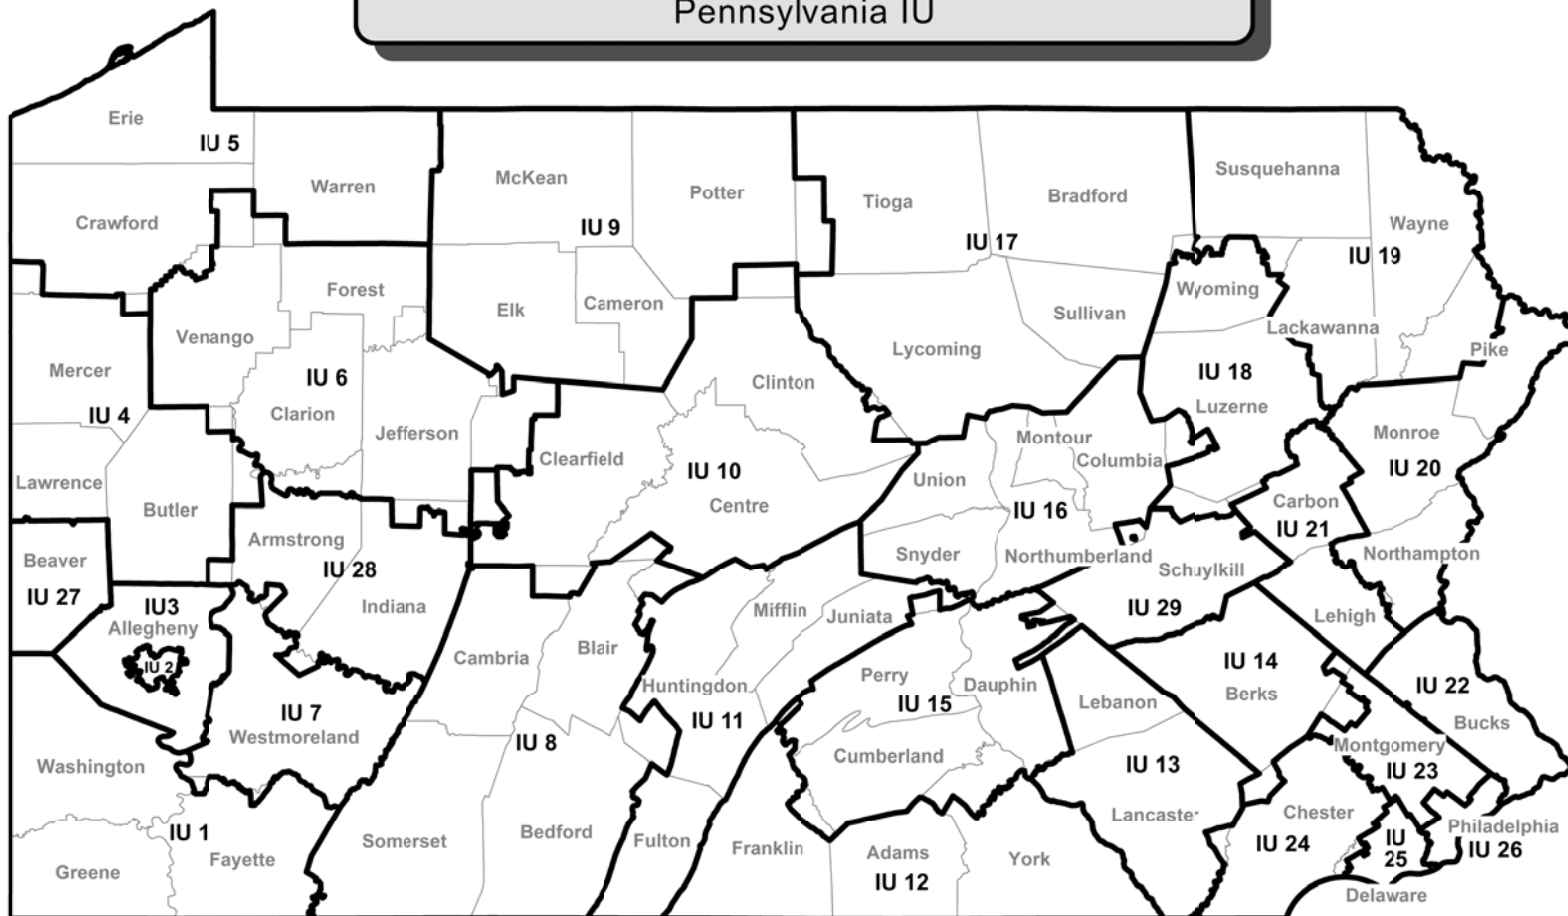

# Pennsylvania Intermediate Units

## Pennsylvania IU

- |                            |                       |                         |                                |                         |                       |
|----------------------------|-----------------------|-------------------------|--------------------------------|-------------------------|-----------------------|
| IU 1 Intermediate Unit 1   | IU 6 Riverview        | IU 11 Tuscarora         | IU 16 Central Susquehanna      | IU 20 Colonial          | IU 25 Delaware County |
| IU 2 Pittsburgh-Mt. Oliver | IU 7 Westmoreland     | IU 12 Lincoln           | IU 17 Blast                    | IU 21 Carbon-Lehigh     | IU 26 Philadelphia    |
| IU 3 Allegheny             | IU 8 Appalachia       | IU 13 Lancaster-Lebanon | IU 18 Luzerne                  | IU 22 Bucks County      | IU 27 Beaver Valley   |
| IU 4 Midwestern            | IU 9 Seneca Highlands | IU 14 Berks County      | IU 19 Northeastern Educational | IU 23 Montgomery County | IU 28 Arin            |
| IU 5 Northwest Tri-County  | IU 10 Central         | IU 15 Capital Area      |                                | IU 24 Chester County    | IU 29 Schuylkill      |